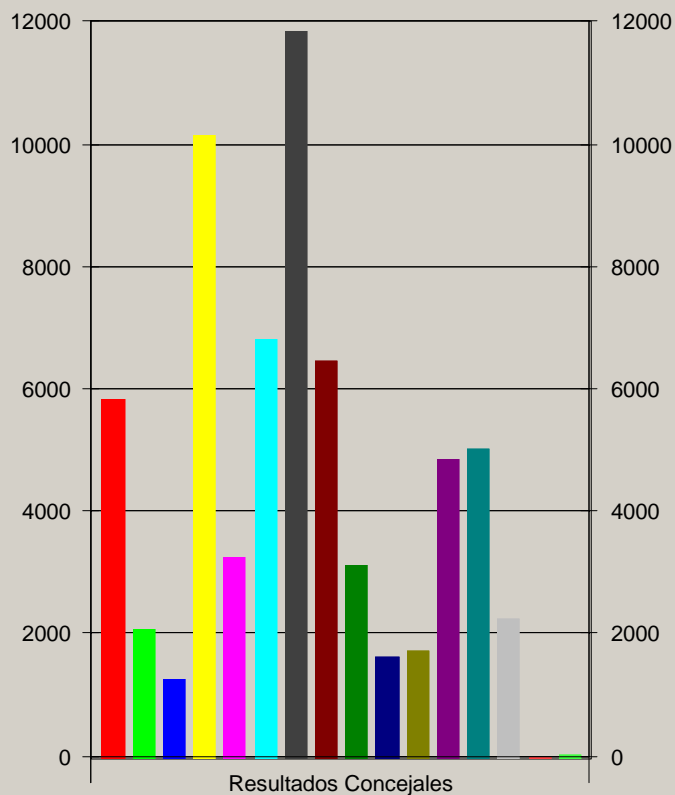

- ALIGIA-654-FITU -[Votos: 1079]- 1.63 %
- ARISTEGUI-429-CRN-JXC -[Votos: 4947]- 7.48 %
- BARIGGI-383-SFuturo -[Votos: 2913]- 4.40 %
- BLANCO VILLALBA-216-1ro.RN -[Votos: 4300]- 6.50 %
- CARRERAS-169-JSRN -[Votos: 10119]- 15.30 %
- CHAMATROPULOS-655-SumamosXB -[Votos: 2776]- 4.20 %
- CHIOCCONI-427-Nos Une RN -[Votos: 6254]- 9.45 %
- CORTES-205-PUL -[Votos: 12993]- 19.64 %
- GALAVERNA-356-IncluyendB -[Votos: 6747]- 10.20 %
- PONCE-3-UCR -[Votos: 993]- 1.50 %
- RODRIGUEZ-384-PAVE -[Votos: 1058]- 1.60 %
- SUERO-215-Union Popu-1491 -[Votos: 1491]- 2.25 %
- Votos en Blanco -[Votos: 8973]- 13.56 %
- Votos Nulos -[Votos: 1511]- 2.28 %
- Votos Recurridos -[Votos: 0]- 0.00 %
- Votos Impugnados -[Votos: 2]- 0.00 %

- LISTA 429 - CRN-JXC -[Votos: 5840]- 8.82 %
- LISTA 654 - FITU -[Votos: 2066]- 3.12 %
- LISTA 384 - PAVE -[Votos: 1276]- 1.93 %
- LISTA 169 - JSRN -[Votos: 10137]- 15.32 %
- LISTA 383 - SFuturo -[Votos: 3240]- 4.90 %
- LISTA 356 - IncluyendB -[Votos: 6807]- 10.29 %
- LISTA 205 - PUL -[Votos: 11835]- 17.88 %
- LISTA 427 - Nos Une RN -[Votos: 6442]- 9.73 %
- LISTA 655 - SumamosXB -[Votos: 3125]- 4.72 %
- LISTA 3 - UCR -[Votos: 1612]- 2.44 %
- LISTA 215 - Union Popu -[Votos: 1707]- 2.58 %
- LISTA 216 - 1ro.RN -[Votos: 4850]- 7.33 %
- Votos en Blanco -[Votos: 5004]- 7.56 %
- Votos Nulos -[Votos: 2232]- 3.37 %
- Votos Recurridos -[Votos: 2]- 0.00 %
- Votos Impugnados -[Votos: 3]- 0.00 %