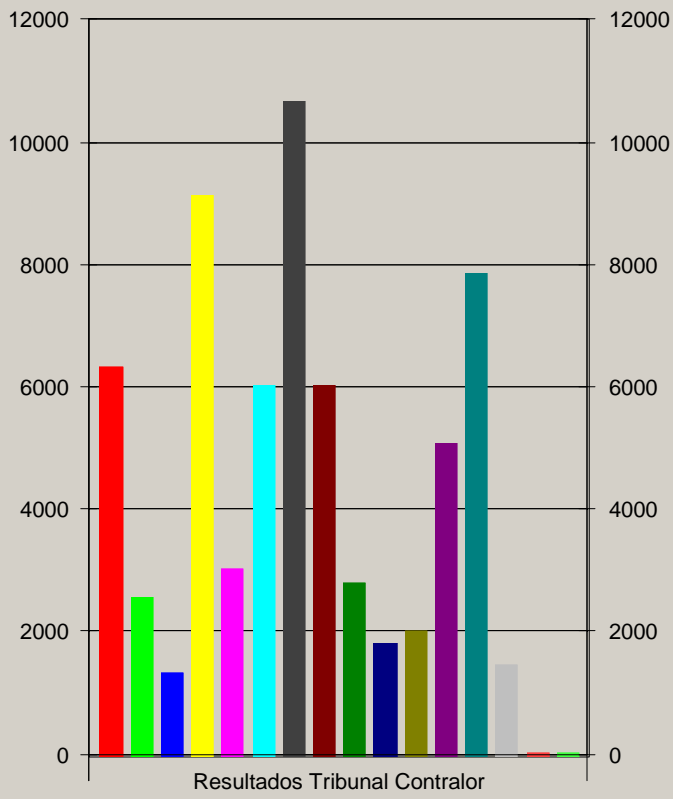

- ALIGIA-654-FITU -[Votos: 1079]- 1.63 %
- ARISTEGUI-429-CRN-JXC -[Votos: 4947]- 7.48 %
- BARIGGI-383-SFuturo -[Votos: 2913]- 4.40 %
- BLANCO VILLALBA-216-1ro.RN -[Votos: 4300]- 6.50 %
- CARRERAS-169-JSRN -[Votos: 10119]- 15.30 %
- CHAMATROPULOS-655-SumamosXB -[Votos: 2776]- 4.20 %
- CHIOCCONI-427-Nos Une RN -[Votos: 6254]- 9.45 %
- CORTES-205-PUL -[Votos: 12993]- 19.64 %
- GALAVERNA-356-IncluyendB -[Votos: 6747]- 10.20 %
- PONCE-3-UCR -[Votos: 993]- 1.50 %
- RODRIGUEZ-384-PAVE -[Votos: 1058]- 1.60 %
- SUERO-215-Union Popu-1491 -[Votos: 1491]- 2.25 %
- Votos en Blanco -[Votos: 8973]- 13.56 %
- Votos Nulos -[Votos: 1511]- 2.28 %
- Votos Recurridos -[Votos: 0]- 0.00 %
- Votos Impugnados -[Votos: 2]- 0.00 %

- LISTA 429 - CRN-JXC -[Votos: 5840]- 8.82 %
- LISTA 654 - FITU -[Votos: 2066]- 3.12 %
- LISTA 384 - PAVE -[Votos: 1276]- 1.93 %
- LISTA 169 - JSRN -[Votos: 10137]- 15.32 %
- LISTA 383 - SFuturo -[Votos: 3240]- 4.90 %
- LISTA 356 - IncluyendB -[Votos: 6807]- 10.29 %
- LISTA 205 - PUL -[Votos: 11835]- 17.88 %
- LISTA 427 - Nos Une RN -[Votos: 6442]- 9.73 %
- LISTA 655 - SumamosXB -[Votos: 3125]- 4.72 %
- LISTA 3 - UCR -[Votos: 1612]- 2.44 %
- LISTA 215 - Union Popu -[Votos: 1707]- 2.58 %
- LISTA 216 - 1ro.RN -[Votos: 4850]- 7.33 %
- Votos en Blanco -[Votos: 5004]- 7.56 %
- Votos Nulos -[Votos: 2232]- 3.37 %
- Votos Recurridos -[Votos: 2]- 0.00 %
- Votos Impugnados -[Votos: 3]- 0.00 %