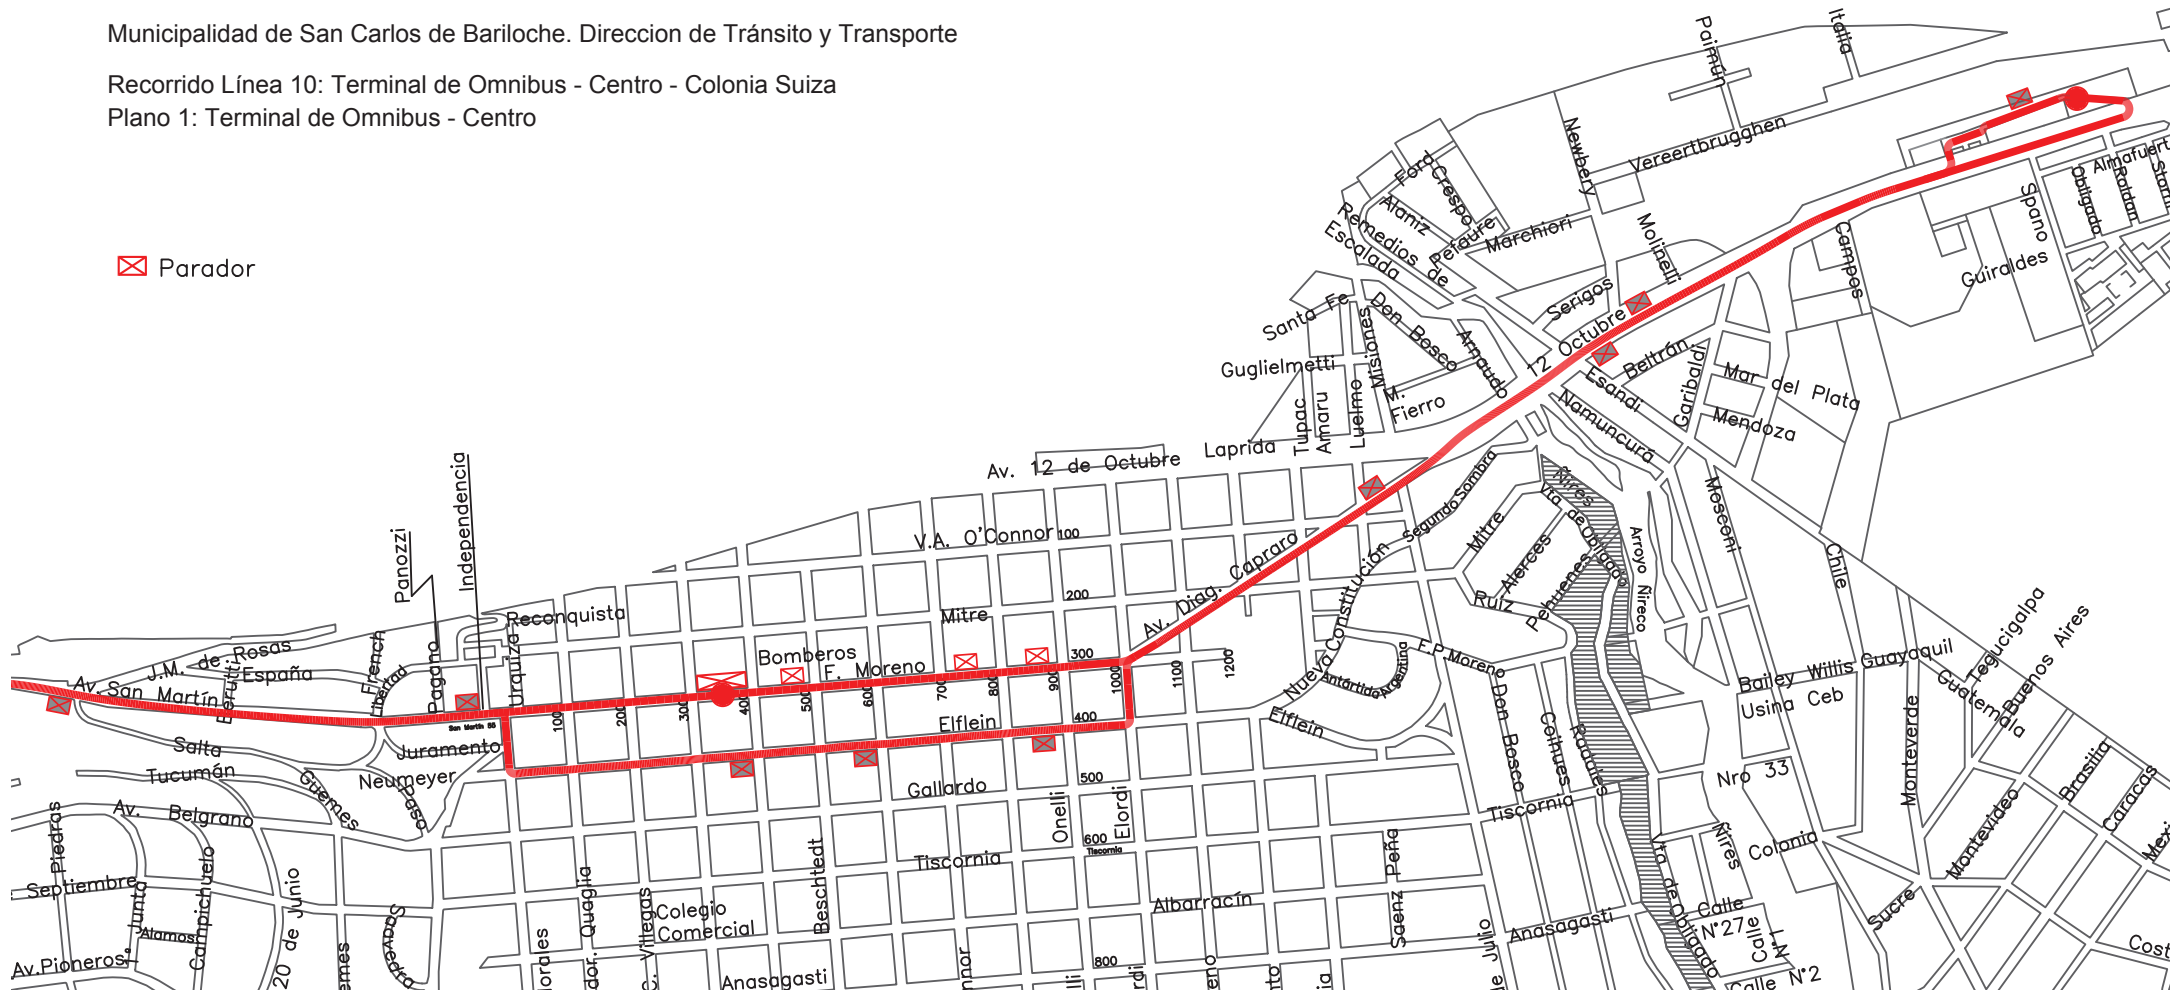

Municipalidad de San Carlos de Bariloche. Direccion de Tránsito y Transporte

Recorrido Línea 10: Terminal de Omnibus - Centro - Colonia Suiza

Plano 1: Terminal de Omnibus - Centro

☒ Parador

Municipalidad de San Carlos de Bariloche. Direccion de Tránsito y Transporte

Recorrido Línea 10: Terminal de Omnibus - Centro - Colonia Suiza

Plano 2: Centro - Km. 10

☒ Parador

Municipalidad de San Carlos de Bariloche. Direccion de Tránsito y Transporte

Recorrido Línea 10: Terminal de Omnibus - Centro - Colonia Suiza

Plano 3: Km. 10 - Colonia Suiza - Llao Llao

☒ Parador